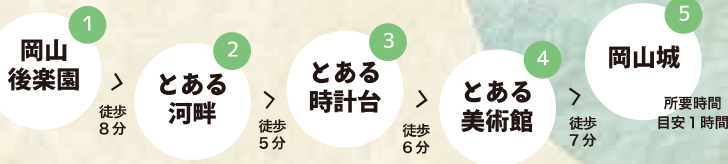

桃太郎のまち岡山

スマホで謎解きをして消えた桃太郎を探し出そう!

～あらすじ～

ここは、桃太郎が鬼退治をした後の世界「岡山市」

どうやら今日は「祝桃祭」というお祭りが開催されているようだ。

早速、あなたは会場を見てまわろうとするが、

桃太郎のお供であるイヌ、サル、キジの3匹に

一緒に桃太郎を探してほしいとお願いされてしまい…?

果たして、あなたとお供の3匹は

桃太郎を見つけることができるのだろうか!?

その場所でしか見られない
ARを体験!

スマホを見るときは
立ち止まり
安全に気を付けてね!

※写真・イラストはイメージです
★は©岡山県観光連盟

参加方法

- 1 公式HPの「物語スタート!」からチャットを始めよう!
- 2 お供たちとスポットを目指そう!
- 3 各スポットではARを体験した後、謎が出題されるよ! 解いたら次のスポットへ行こう!
- 4 ゴールの岡山城で最後の謎を解いたらアンケートが出現。回答して景品引換画面を入手しよう!
- 5 引換場所に行き景品引換画面を提示してトートバッグを手に入れよう!
【引換場所】・岡山市ももたろう観光センター
・晴れの国おかやま館
※引換場所の詳細はホームページをご確認ください。

謎解きのスタートは岡山後楽園!

ゴールの岡山城まで5つのスポットを訪れすべての謎を解きオリジナルトートバッグを手に入れよう!

同時開催

AR
スポット
ラリー

祝桃祭で桃集め

30か所のスポット (グルメ・アート・観光・ショッピング) を周って、桃を集めよう!

参加方法

- 1 まずは公式HPでスポットを確認しよう!
- 2 スポットに設置されたポスター、三角POPにあるARマーカを読み取ろう!
- 3 ARを体験した後、桃が手に入るよ。他のスポットも周り桃を集めよう!
- 4 5個集めるとアンケートが出現。回答して景品引換画面を入手しよう!
- 5 引換場所に行き景品引換画面を提示してオリジナルグッズを手に入れよう!
【引換場所】・岡山市ももたろう観光センター
・晴れの国おかやま館
※引換場所の詳細はホームページをご確認ください。